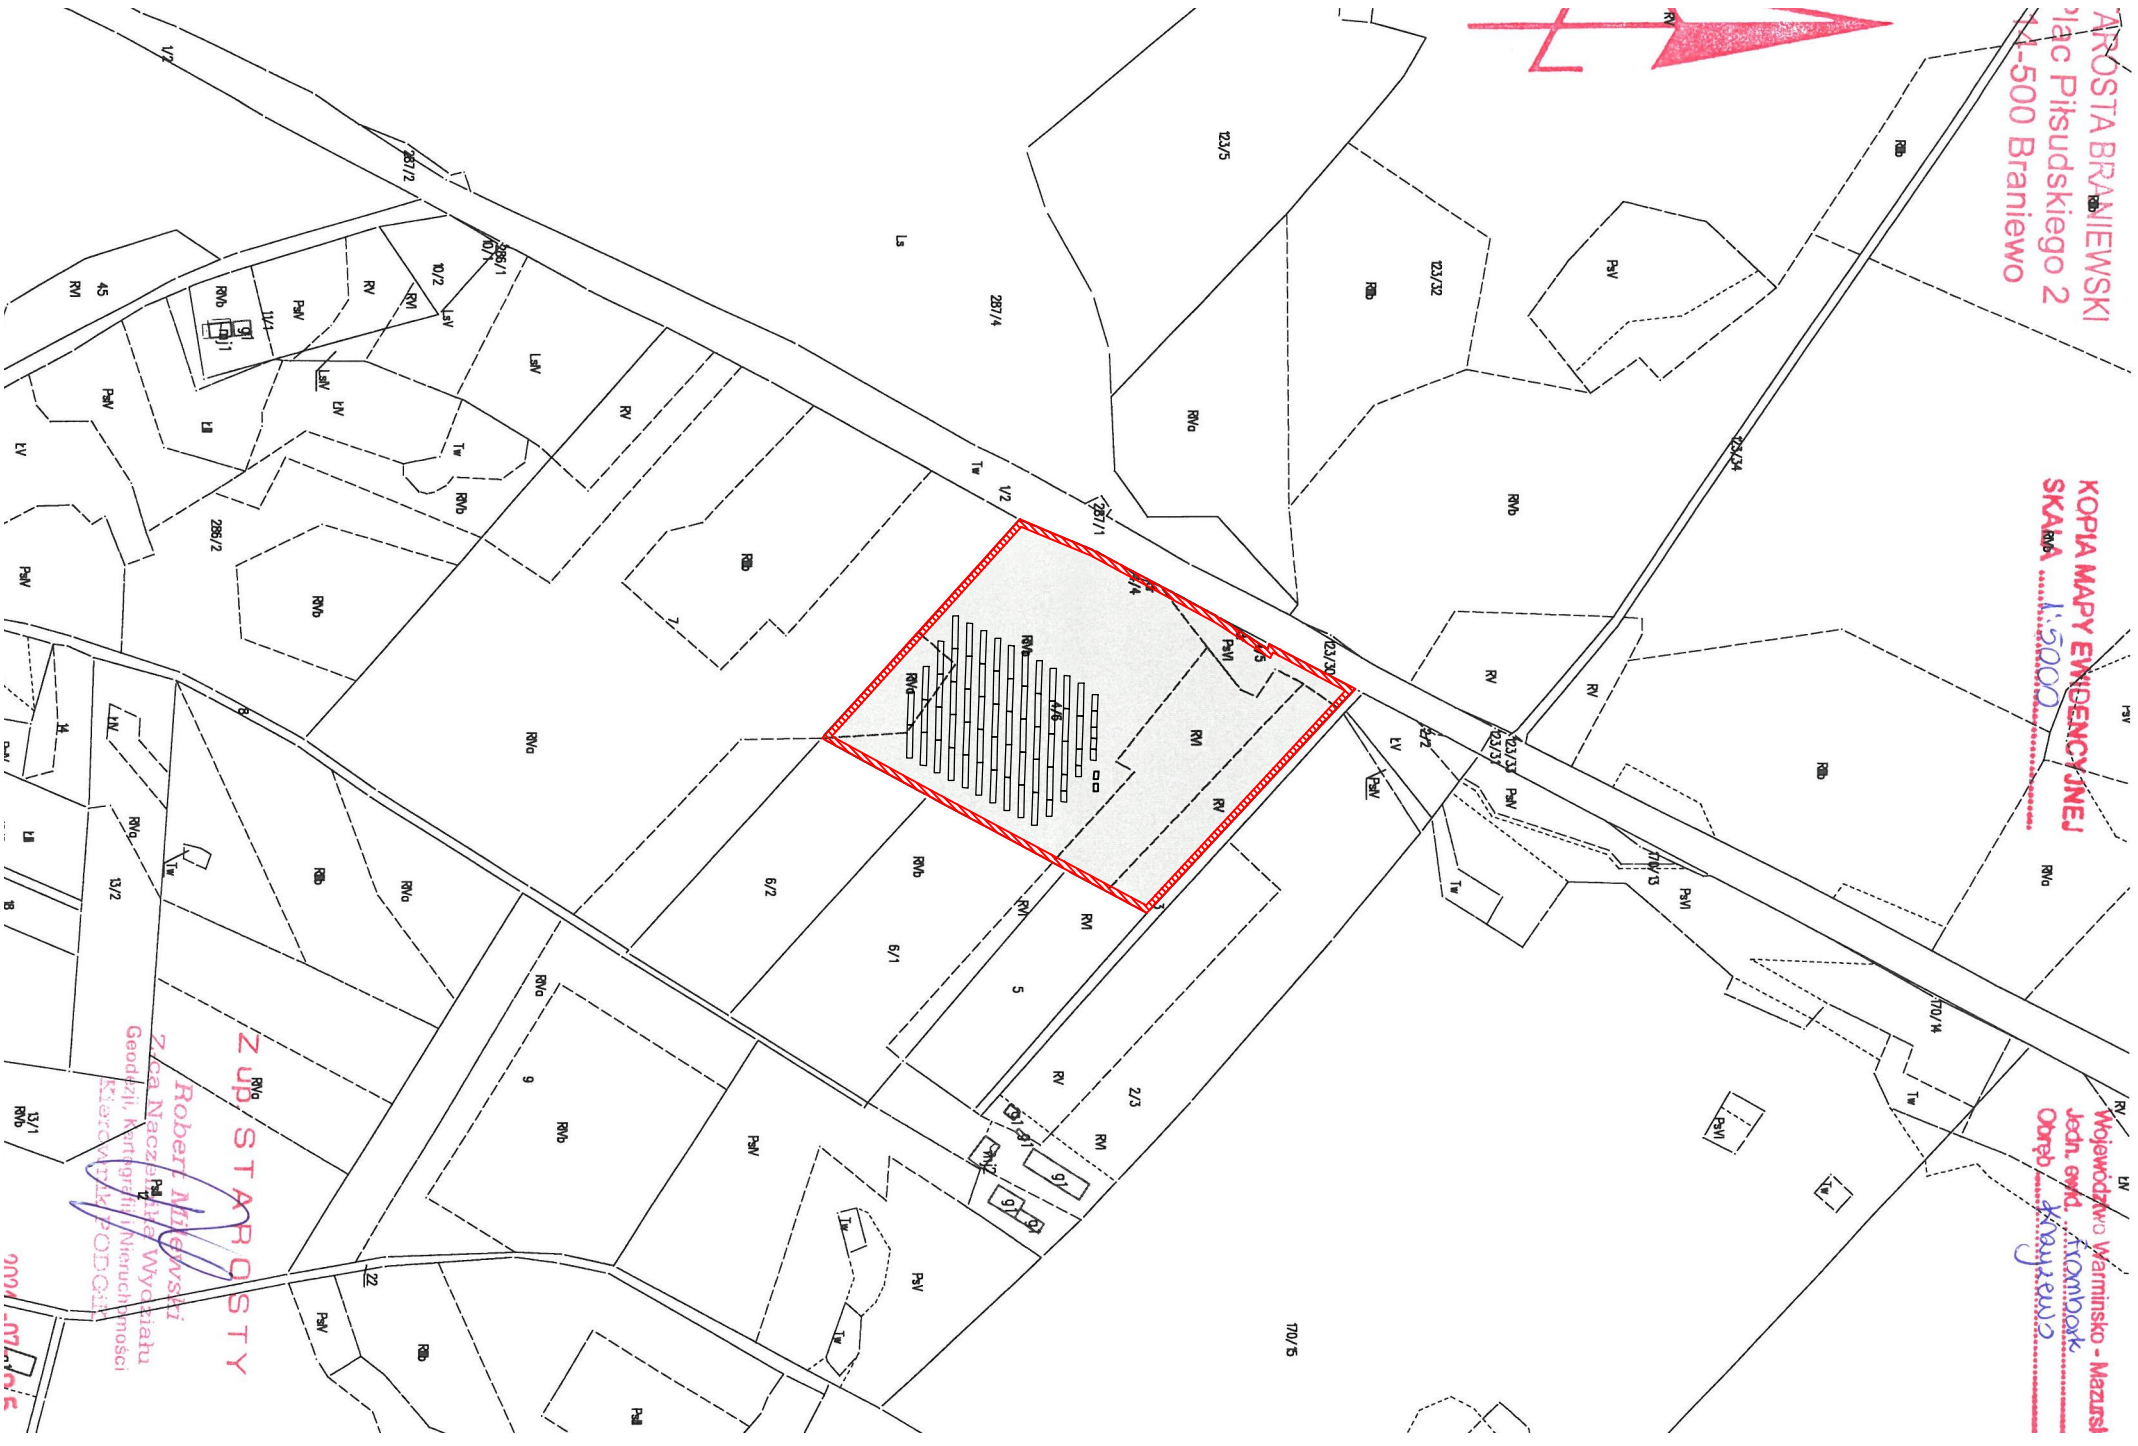

AROSTA BRANIEWSKI
ul. Piłsudskiego 2
1-500 Braniewo

KOPIA MAPY EPIDEMIOCYCJNEJ
SKALA 1:5000

Województwo Warmińsko - Mazurski
Jedn. ewid. Braniewo
Obsz. Krajeński

Z UP STAROSTY

Robert Niegowski
Złota Naczelna Izba Wyodrębniona
Geodeta, Kartograf i Inżynier
Kierownik Biura

0000 0000 0000